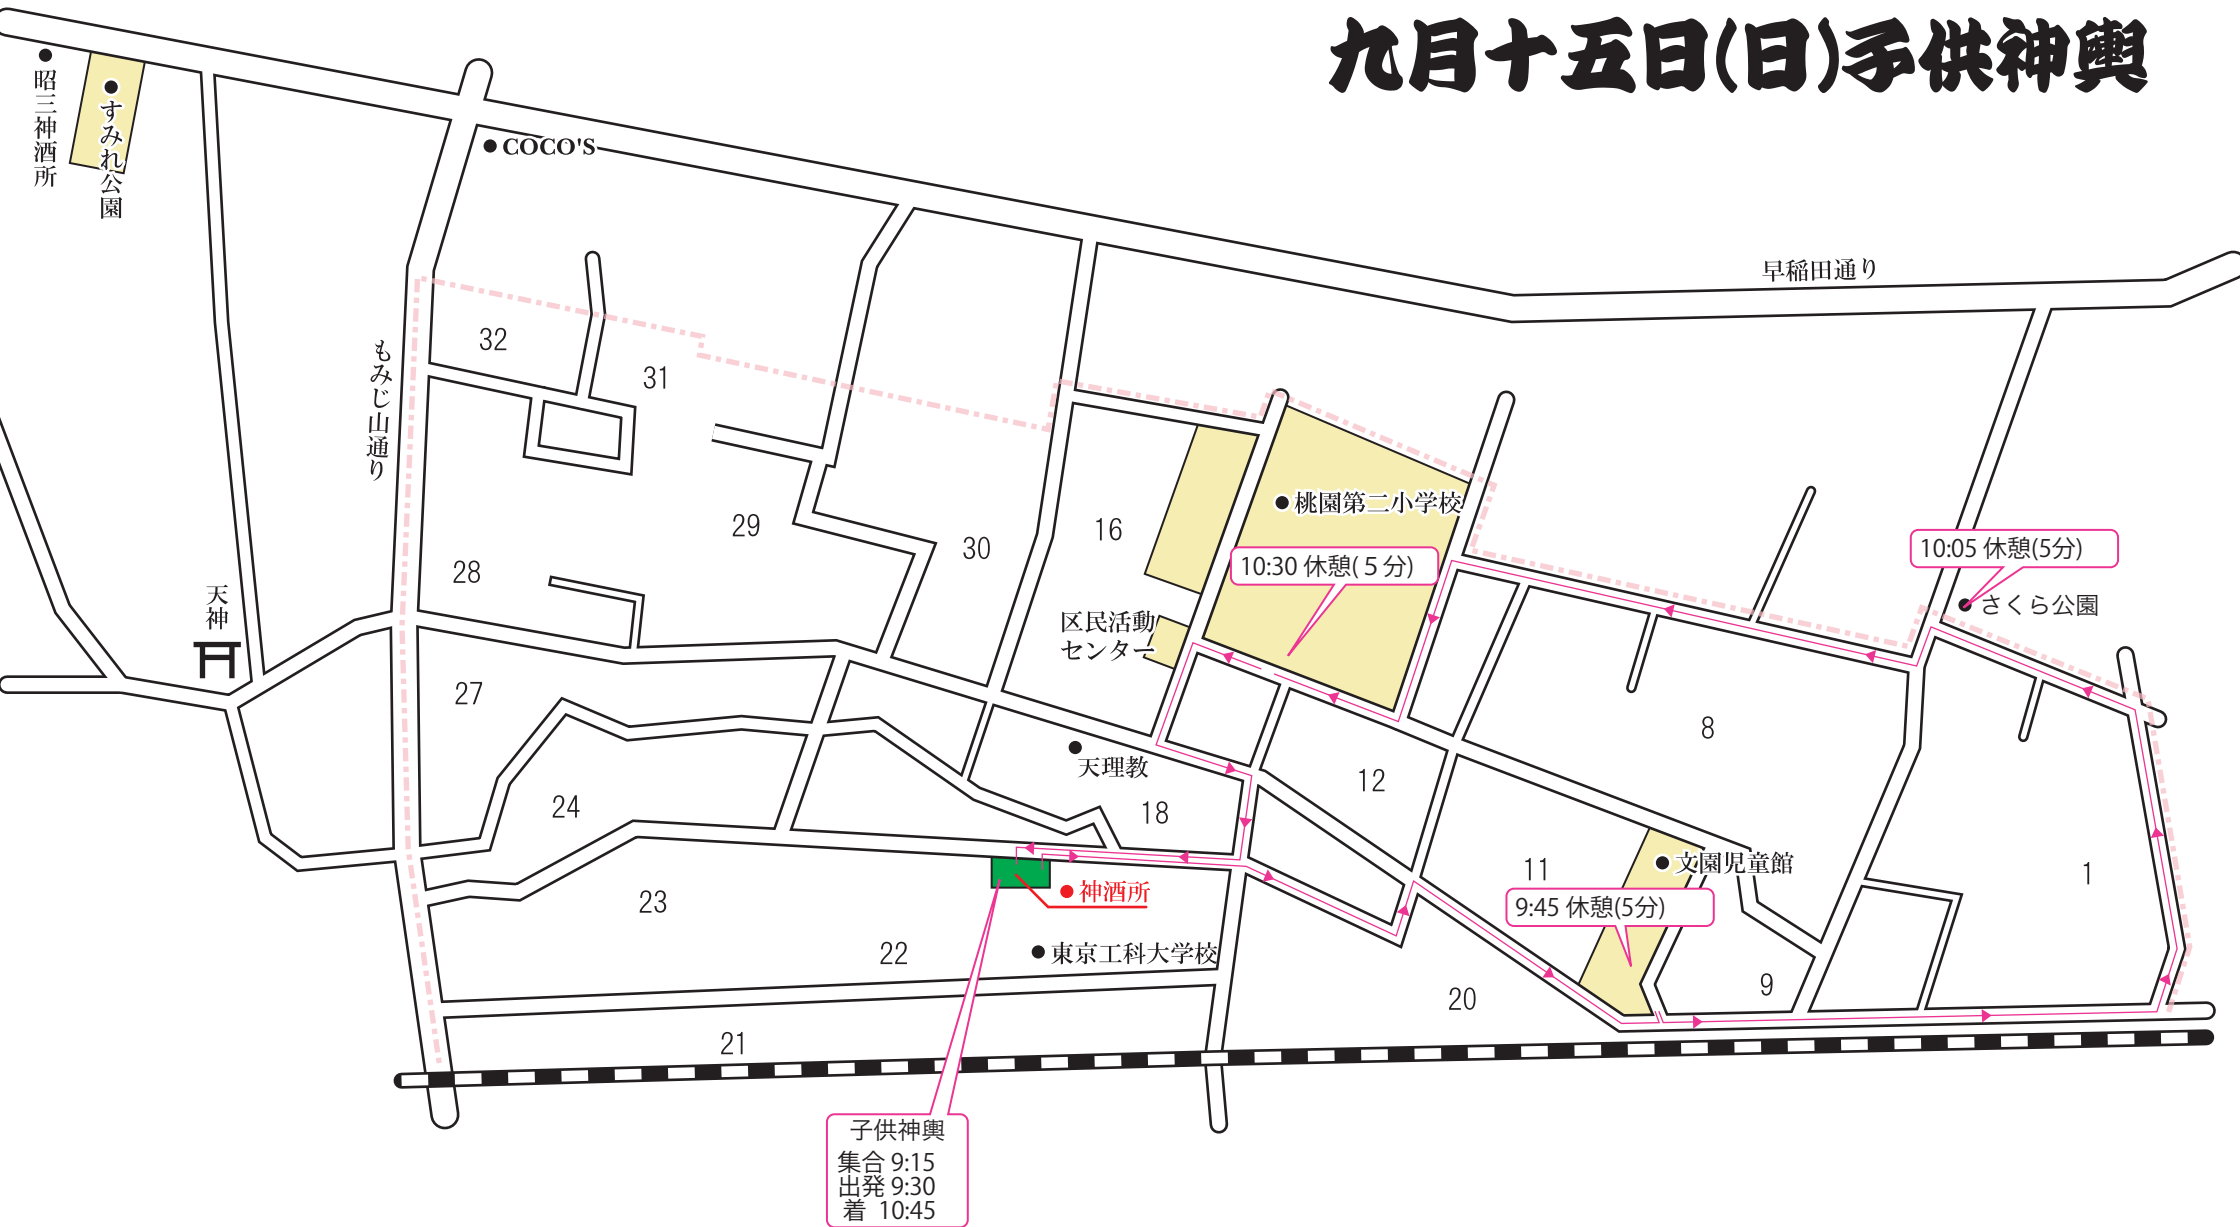

令和六年 氷山神社例大祭 文園町会 神輿・山車 渡御巡行路

九月十四日(土)子供神輿

令和六年 氷山神社例大祭 文園町会 神輿・山車 渡御巡行路

九月十四日(土)大人神輿

日 子供

令和六年 氷山神社例大祭 文園町会 神輿・山車 渡御巡行路

九月十五日(日)子供神輿

令和六年 氷川神社祭礼 九月十五日(日)

氷川神社宮入

氷川神社宮入り集合場所について

集合は、12:30に現地集合となります。

集合場所は、氷川神社山手通り側入り口手前ガソリンスタンド(ENEOS)の横の氷川公園入り口です。

※ガソリンスタンドに迷惑のかからないよう公園入り口か公園内にお集まりください。

宮出し後13:30に神輿を降ろしましたら、神酒所に14:30集合15:10出発の連合神輿渡御があります。お怪我のないよう、速やかにご移動お願い致します。

←文園町会神酒所

東中野駅

山手通り

大人宮入り
12:30 集合
12:45 出発

大人宮入り
13:05 宮入り
13:15 宮出し

大人宮入り
13:30 宮出し
完了

氷川神社

大人

令和六年 氷山神社例大祭 文園町会 神輿・山車 渡御巡行路

九月十五日(日)大人神輿・連合神輿