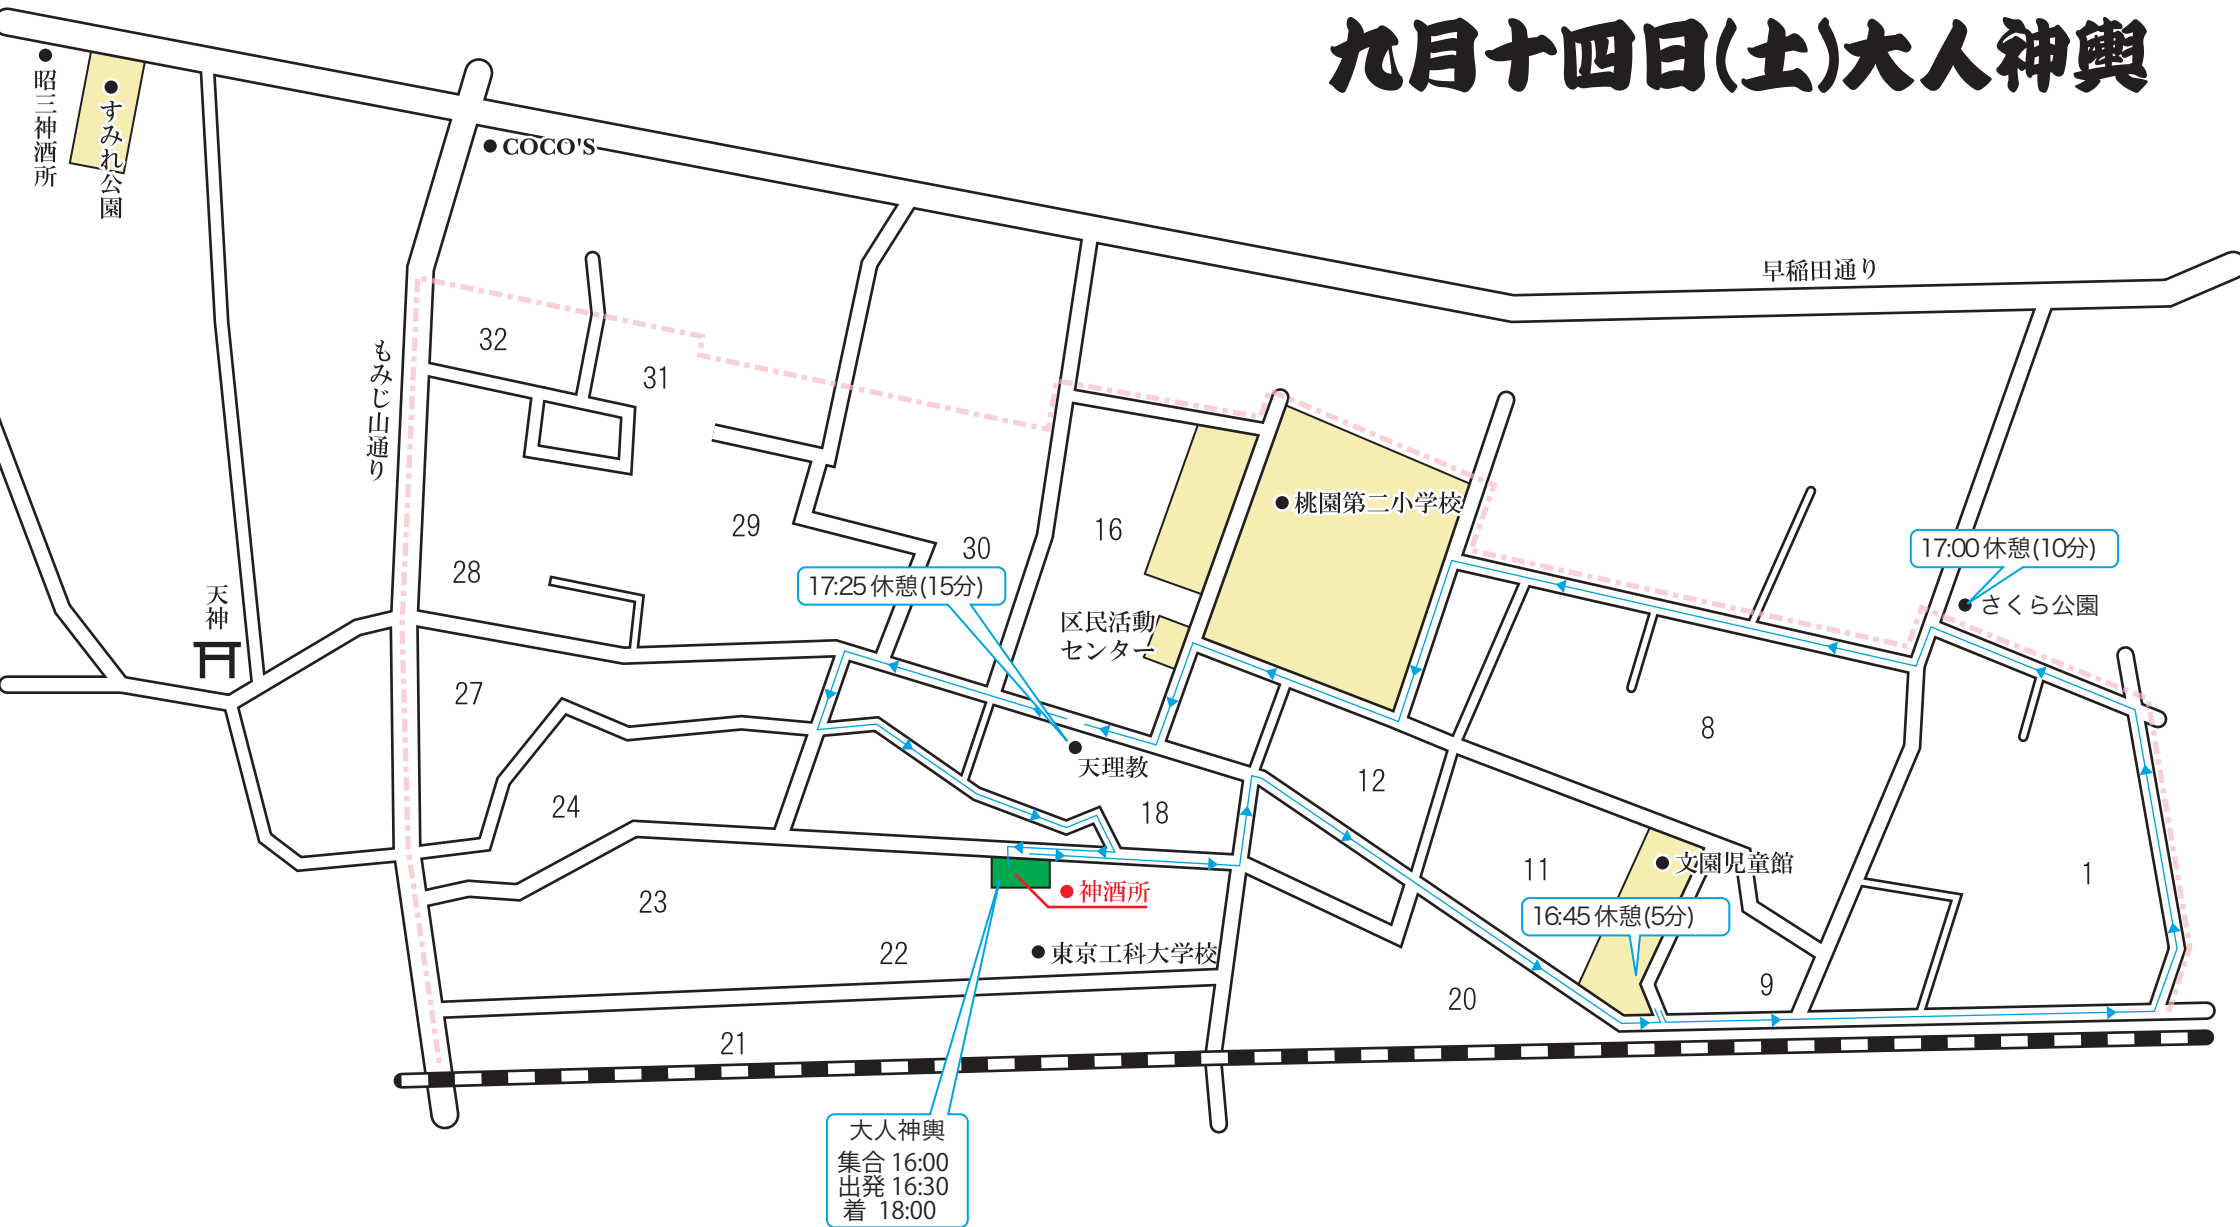

令和六年 氷山神社例大祭 文園町会 神輿・山車 渡御巡行路

九月十四日(土)子供神輿

令和六年 氷山神社例大祭 文園町会 神輿・山車 渡御巡行路

九月十四日(土)大人神輿

日 子供

令和六年 氷山神社例大祭 文園町会 神輿・山車 渡御巡行路

九月十五日(日)子供神輿

令和六年 氷川神社祭礼 九月十五日(日)

氷川神社宮入

氷川神社宮入り集合場所について

集合は、12:30に現地集合となります。

集合場所は、氷川神社山手通り側入り口手前ガソリンスタンド(ENEOS)の横の氷川公園入り口です。

※ガソリンスタンドに迷惑のかからないよう公園入り口か公園内にお集まりください。

宮出し後13:30に神輿を降ろしましたら、神酒所に14:30集合15:10出発の連合神輿渡御があります。お怪我のないよう、速やかにご移動お願い致します。

←文園町会神酒所

東中野駅

山手通り

大人宮入り
12:30 集合
12:45 出発

大人宮入り
13:05 宮入り
13:15 宮出し

大人宮入り
13:30 宮出し
完了

氷川神社

大人

令和六年 氷山神社例大祭 文園町会 神輿・山車 渡御巡行路

九月十五日(日)大人神輿・連合神輿