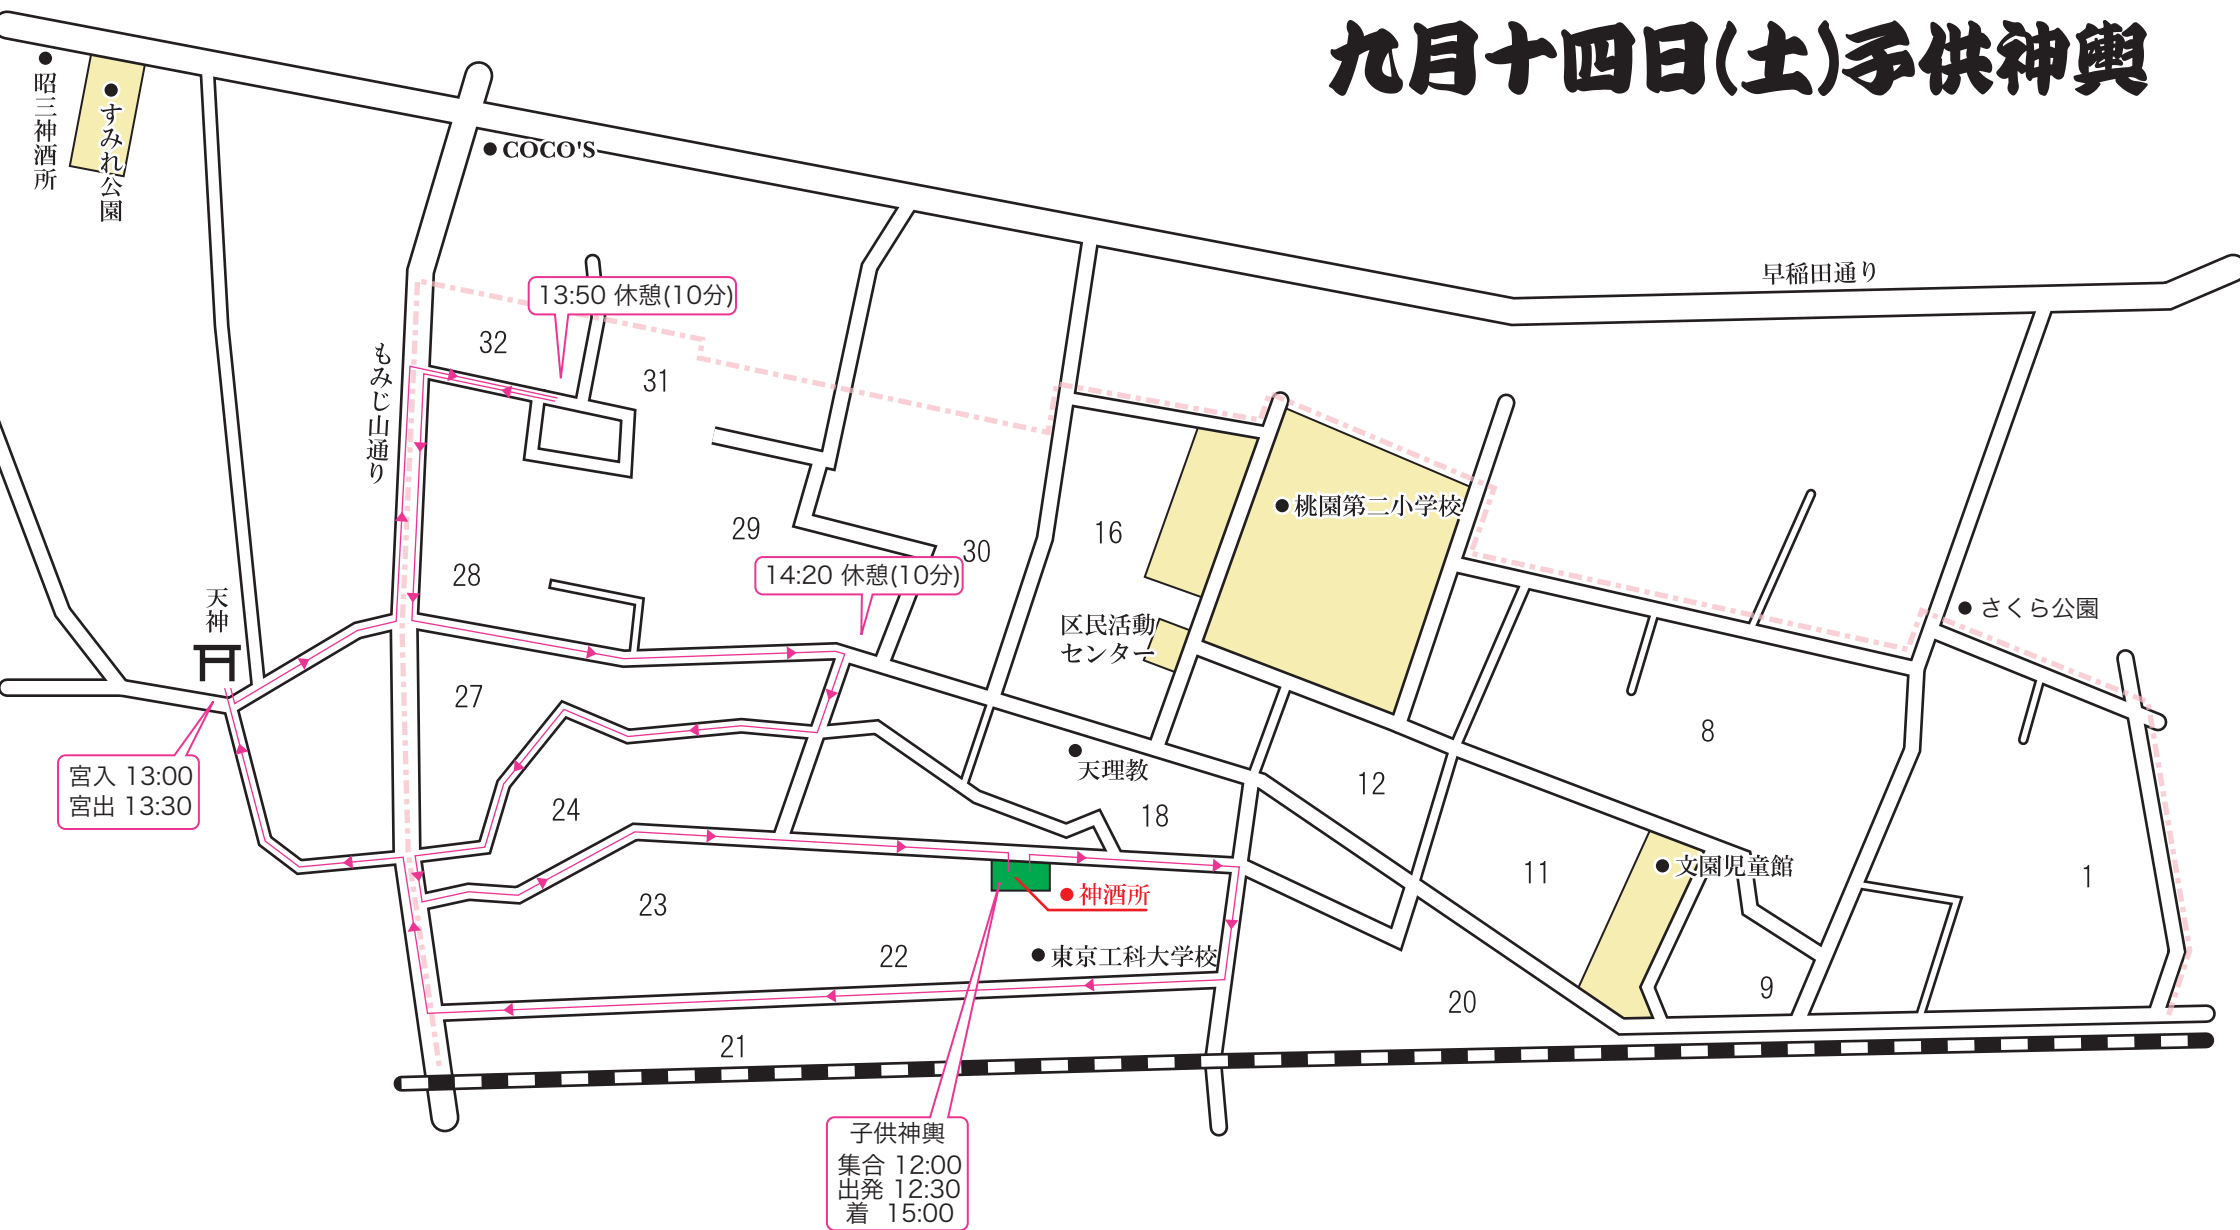

令和六年 氷山神社例大祭 文園町会 神輿・山車 渡御巡行路

九月十四日(土)子供神輿

令和六年 氷山神社例大祭 文園町会 神輿・山車 渡御巡行路

九月十四日(土)大人神輿

日 子供

令和六年 氷山神社例大祭 文園町会 神輿・山車 渡御巡行路

九月十五日(日)子供神輿

令和六年 氷川神社祭礼 九月十五日(日)

氷川神社宮入

氷川神社宮入り集合場所について

集合は、12:30に現地集合となります。

集合場所は、氷川神社山手通り側入り口手前ガソリンスタンド(ENEOS)の横の氷川公園入り口です。

※ガソリンスタンドに迷惑のかからないよう公園入り口か公園内にお集まりください。

宮出し後13:30に神輿を降ろしましたら、神酒所に14:30集合15:10出発の連合神輿渡御があります。お怪我のないよう、速やかにご移動お願い致します。

←文園町会神酒所

東中野駅

山手通り

大人宮入り
12:30 集合
12:45 出発

大人宮入り
13:05 宮入り
13:15 宮出し

大人宮入り
13:30 宮出し
完了

氷川神社

大人

令和六年 氷山神社例大祭 文園町会 神輿・山車 渡御巡行路

九月十五日(日)大人神輿・連合神輿